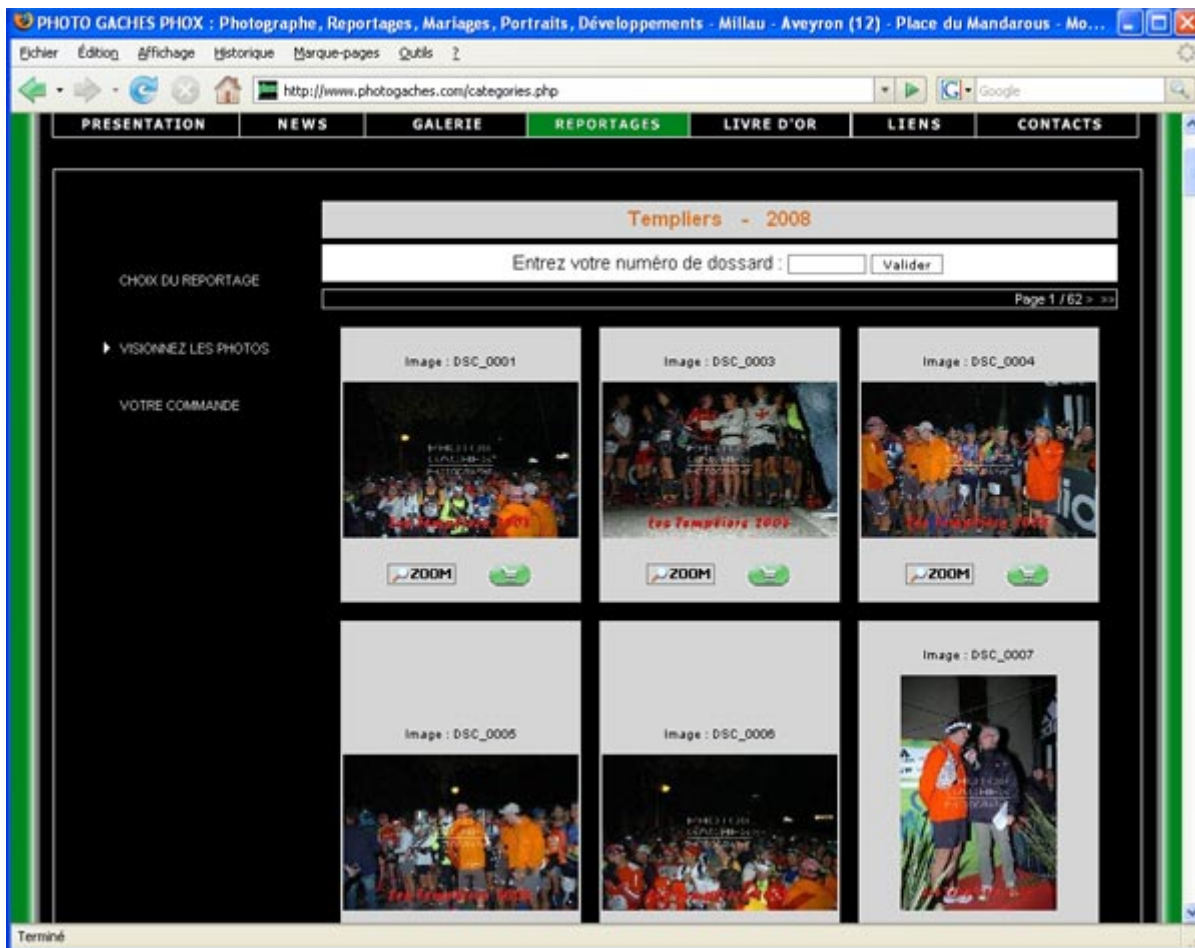

Une fois le reportage sélectionné, ainsi que l'année d'édition, vous pouvez voir les photos du reportage :